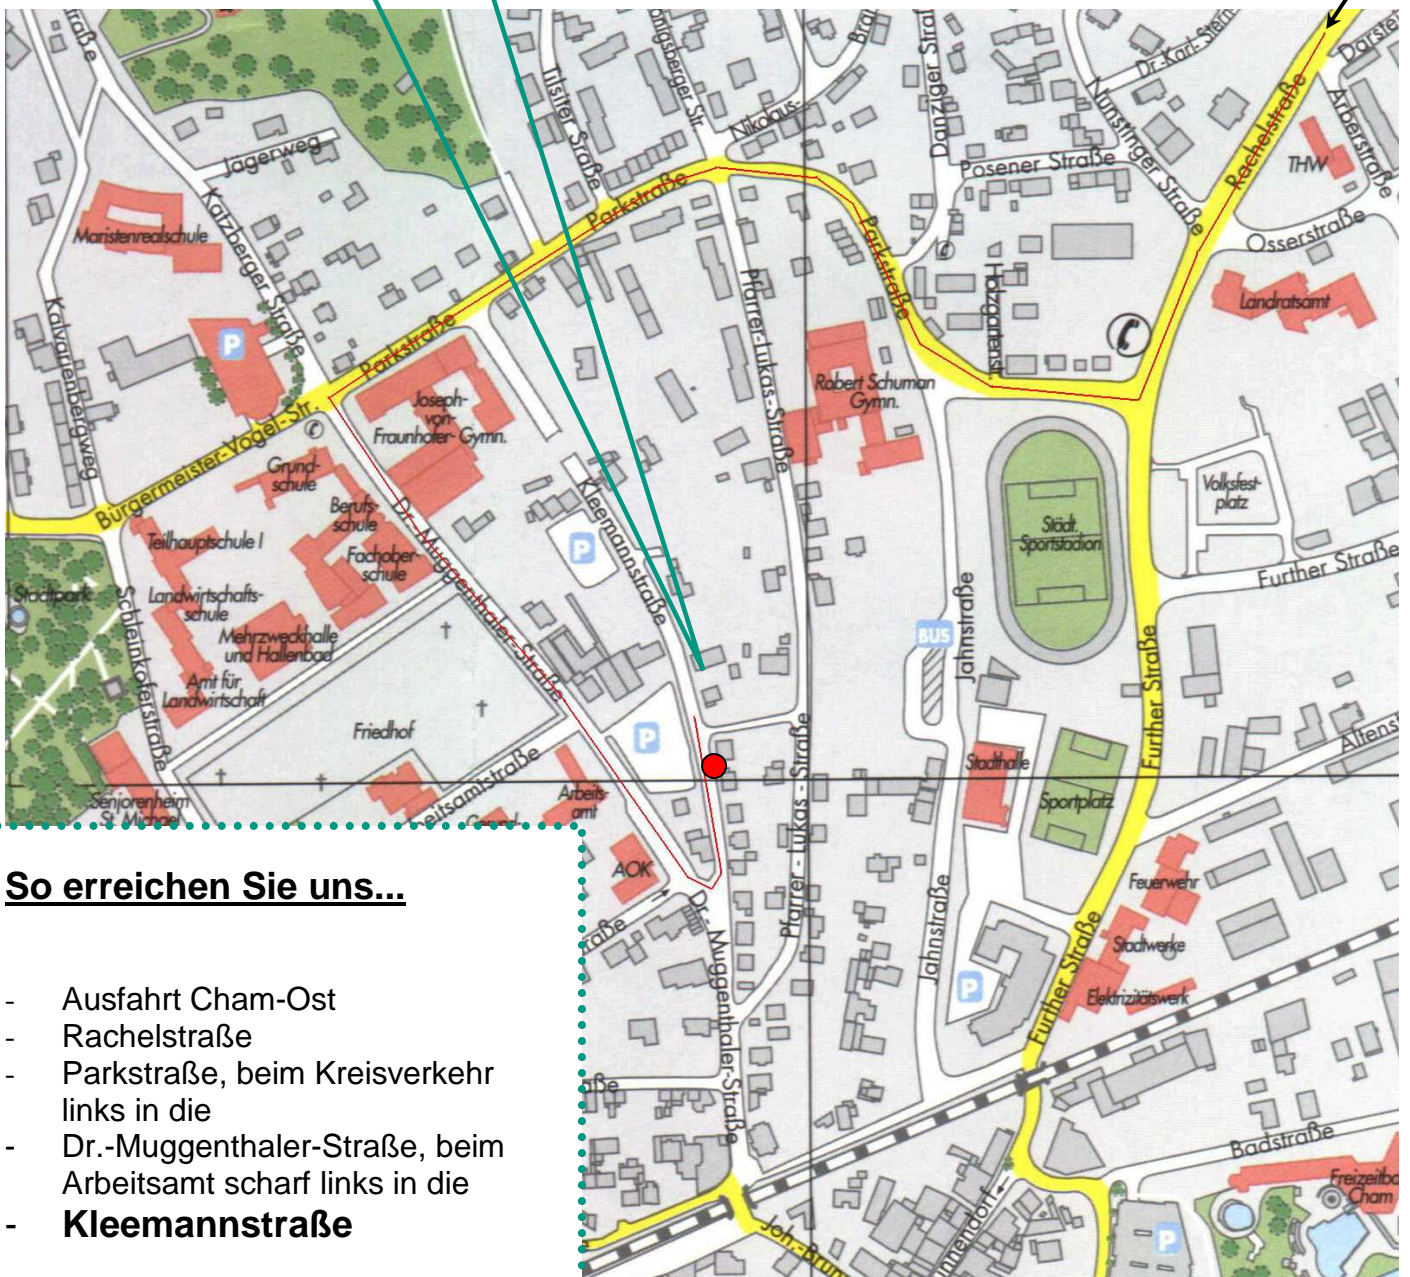

Anfahrtsskizze

Consultor
Unternehmensberatungs GmbH
Kleemannstraße 14
93413 Cham

Cham-Ost

So erreichen Sie uns...

- Ausfahrt Cham-Ost
- Rachelstraße
- Parkstraße, beim Kreisverkehr links in die
- Dr.-Muggenthaler-Straße, beim Arbeitsamt scharf links in die
- **Kleemannstraße**